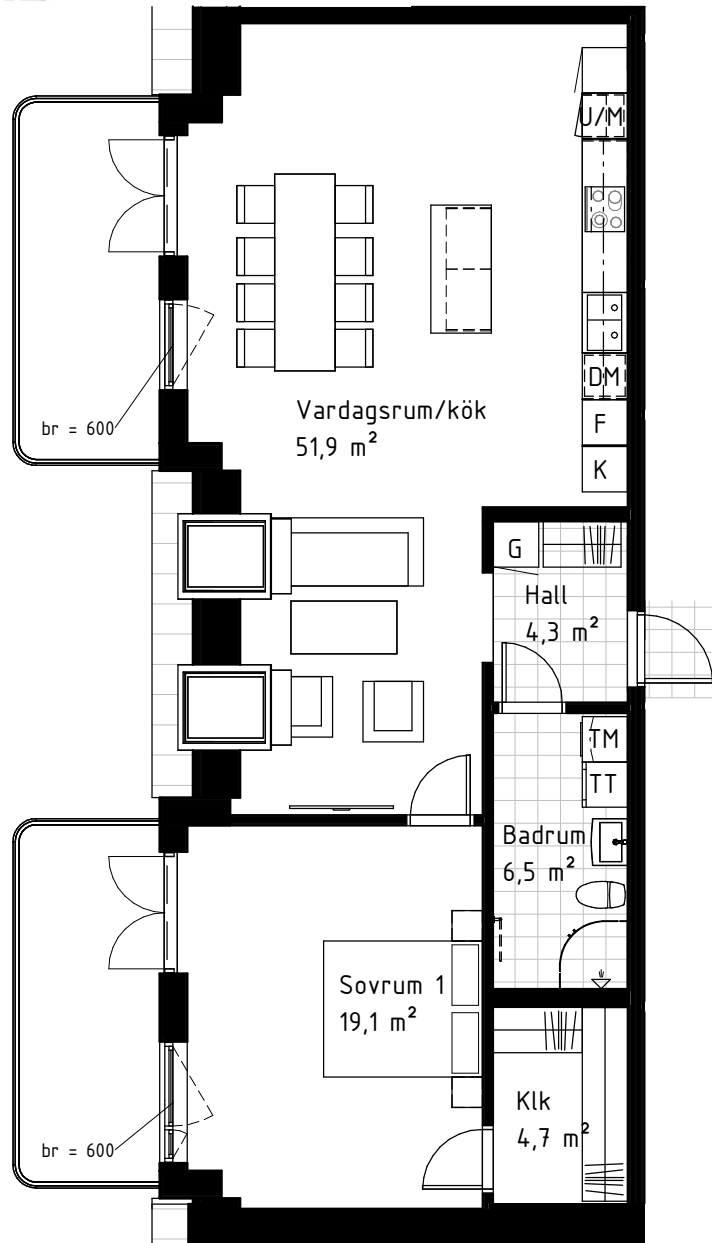

Finska huset

2-rok 85,5 m² Kv Von Gerdtén Karlskrona

LGH 1601

SAMFAST AB

Förklaring
Lägenhetsnummer:
1101
└─ Löpnummer
└─ Våning

Med reservation för eventuella ändringar och ytavvikelser.

G Garderob
ST Städskåp
SKJ Skjutdörrsgarderob

H Högsåp
UM Ugn/Micro i högsåp
M Micro i väggsåp
DM Diskmaskin
KM Kombi tvättmaskin
TM Tvättmaskin
TT Torktumlare
Handdukstork

Placering av TV

Br Fönsterbröstning

Finnagrand

LGH 1601

Plan 16
Plan 15
Plan 14
Plan 13
Plan 12
Plan 11
Plan 10 BV