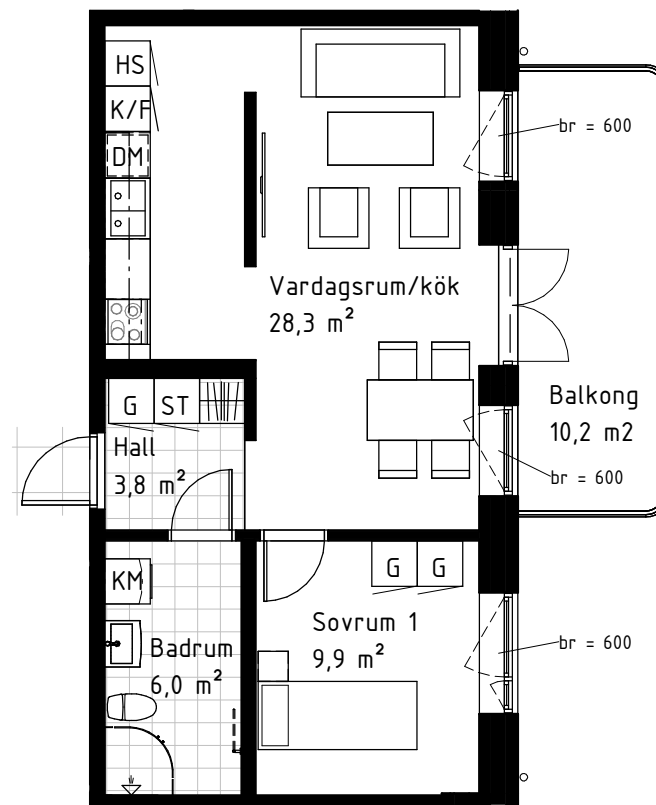

Finska huset

2-rok 50,5 m² Kv Von Gerdtén Karlskrona

LGH 1506

SAMFAST AB

Förklaring
Lägenhetsnummer:

1101

— Löpnummer
— Våning

Med reservation för eventuella ändringar och ytavvikelser.