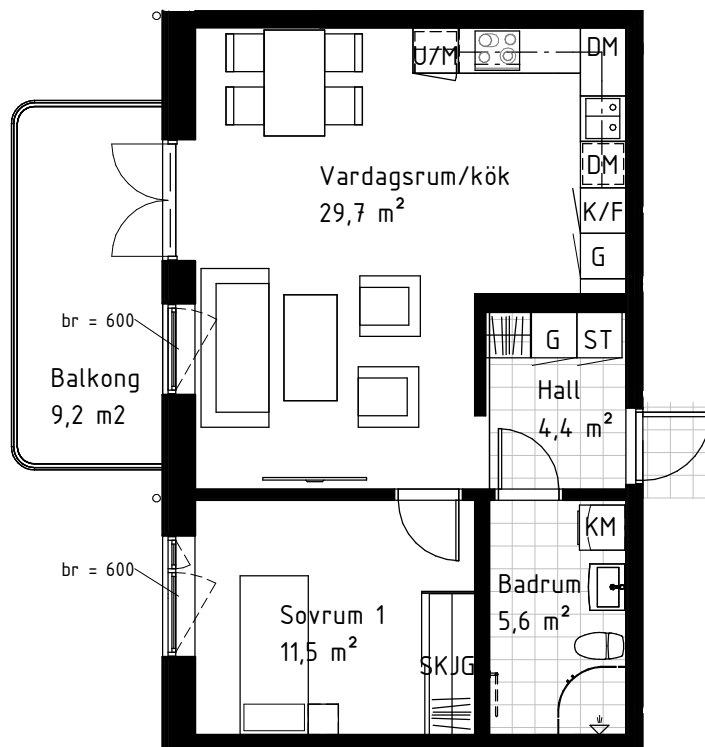

# Finska huset

2-rok 53,5 m<sup>2</sup> Kv Von Gerdtén Karlskrona

LGH 1504

SAMFAST AB

Förklaring  
Lägenhetsnummer:  
**1101**  
└─ Löpnummer  
└─ Våning

Med reservation för eventuella ändringar och ytavvikelser.