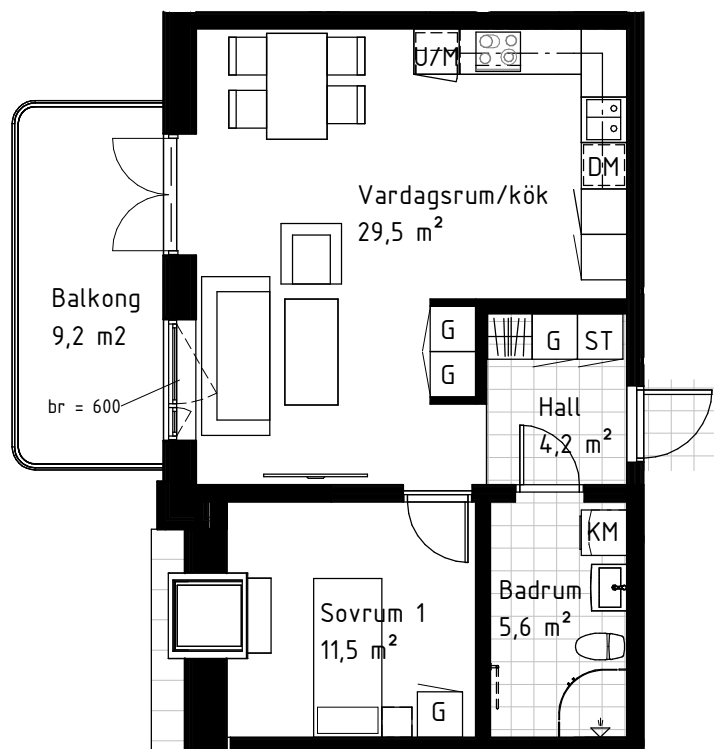

Finska huset

2-rok 52,5 m² Kv Von Gerdtén Karlskrona

LGH 1503

SAMFAST AB

Förklaring
Lägenhetsnummer:

1101

— Löpnummer
— Våning

Med reservation för eventuella ändringar och ytavvikelser.