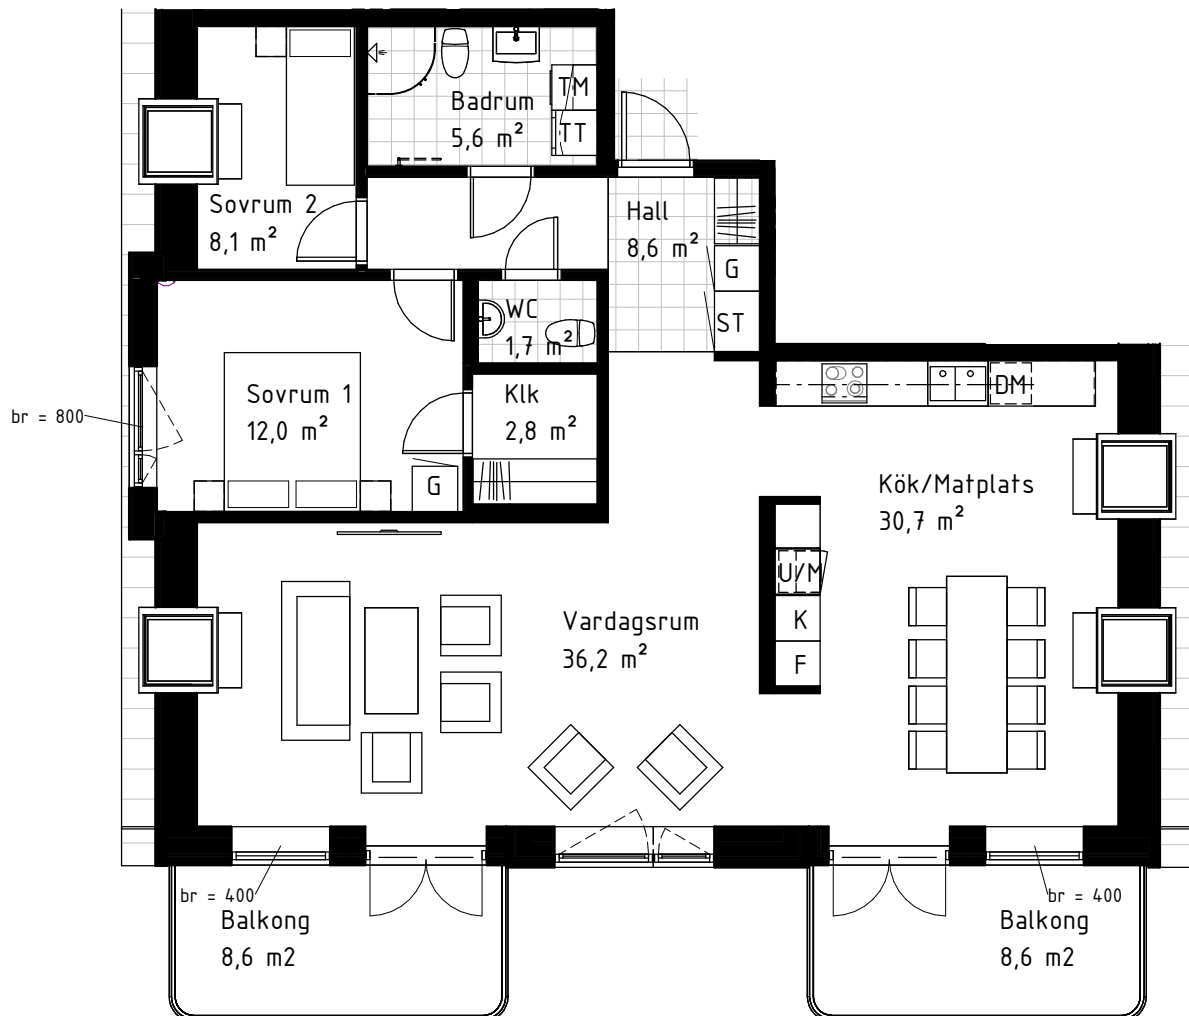

Finska huset

3-rok 106,5 m² Kv Von Gerdtén Karlskrona

LGH 1502

SAMFAST AB

Förklaring
Lägenhetsnummer:

1101

— Löpnummer
— Våning

Med reservation för eventuella ändringar och ytavvikelser.

G Garderob
ST Städskåp
SKJ Skjutdörrsgarderob

H Högsåp
UM Ugn/Micro i högsåp
M Micro i väggsåp
DM Diskmaskin
KM Kombi tvättmaskin
TM Tvättmaskin
TT Torktumlare
Handukstork

Placering av TV

Br Fönsterbröstning

LGH 1502

Plan 16
Plan 15
Plan 14
Plan 13
Plan 12
Plan 11
Plan 10 BV