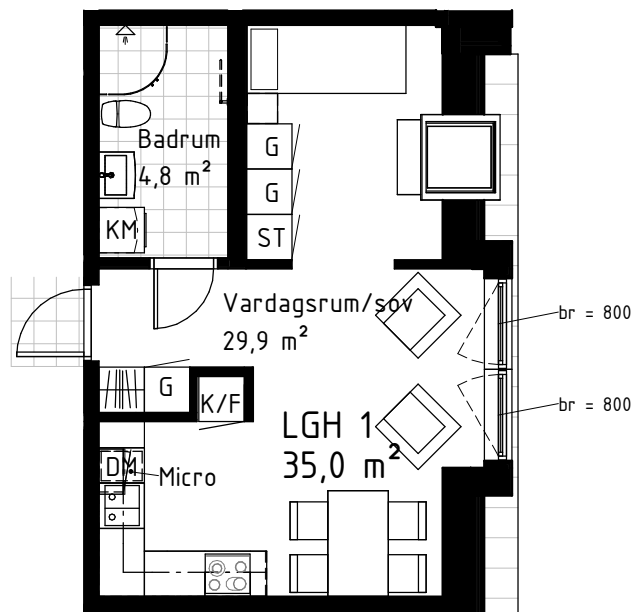

# Finska huset

1-rok 35,0 m<sup>2</sup> Kv Von Gerdtén Karlskrona

LGH 1501

SAMFAST AB

Förklaring  
Lägenhetsnummer:

1101

— Löpnummer  
— Våning

Med reservation för eventuella ändringar och ytavvikelser.