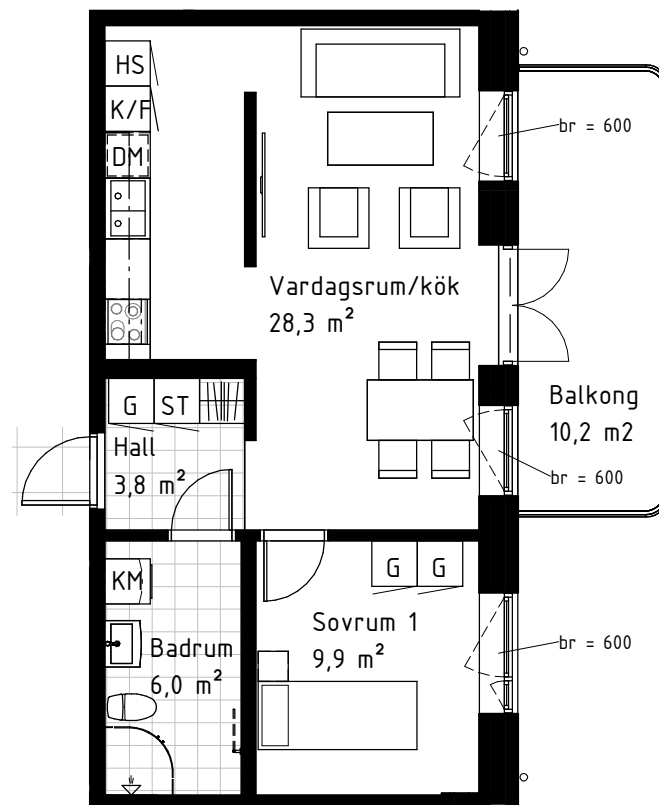

Finska huset

2-rok 50,5 m² Kv Von Gerdtén Karlskrona

LGH 1406

SAMFAST AB

Förklaring
Lägenhetsnummer:
1101
└─ Löpnummer
└─ Våning

Med reservation för eventuella ändringar och ytavvikelser.

G Garderob
ST Städskap
SKJ Skjutdörrsgarderob

H Högskap
UM Ugn/Micro i högskap
M Micro i väggskåp
DM Diskmaskin
KM Kombi tvättmaskin
TM Tvättmaskin
TT Torktumlare
Handukstork

Placering av TV

Br Fönsterbröstning

Finnagränd

LGH 1406