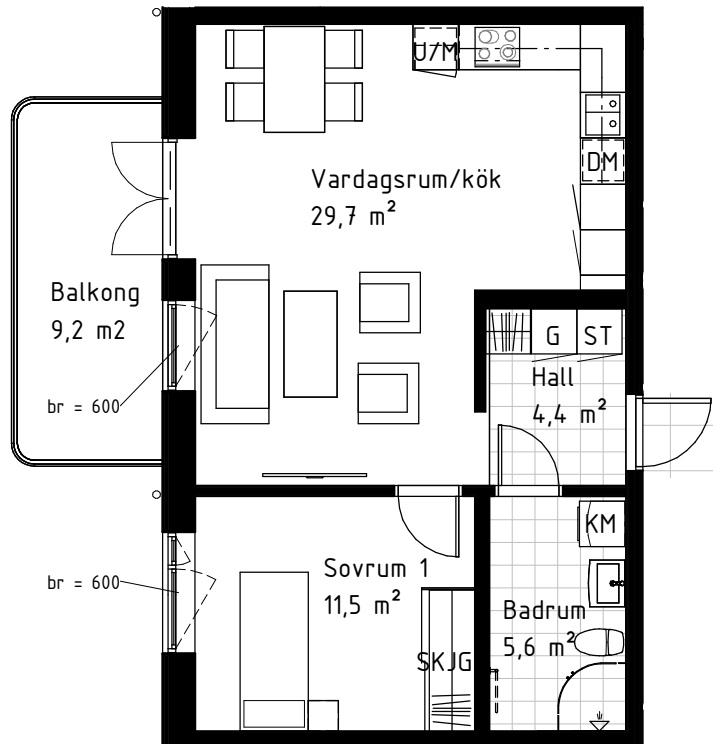

Finska huset

2-rok 53,5 m² Kv Von Gerdtén Karlskrona

LGH 1404

SAMFAST AB

Förklaring
Lägenhetsnummer:

1101

— Löpnummer
— Våning

Med reservation för eventuella ändringar och ytavvikelser.