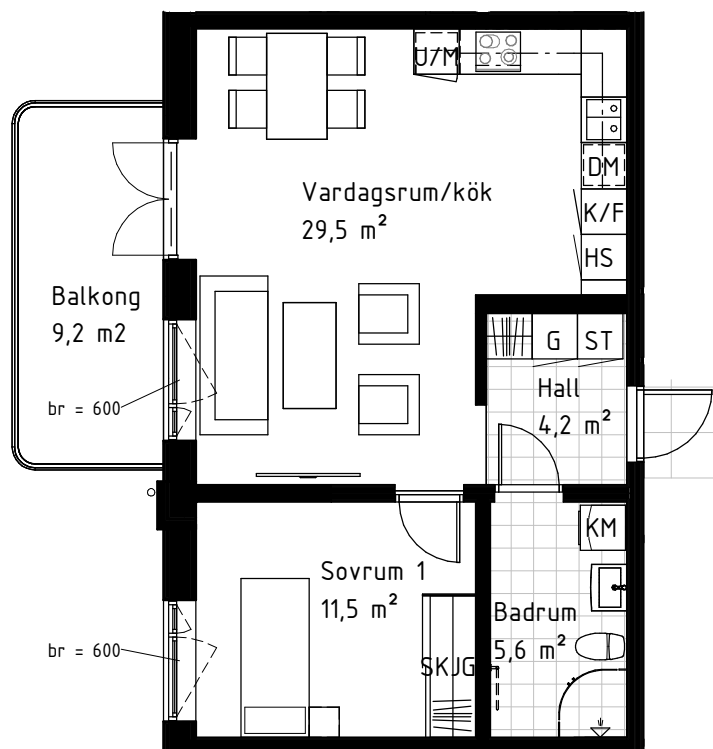

Finska huset

2-rok 56,5 m² Kv Von Gerdtén Karlskrona

LGH 1403

SAMFAST AB

Förklaring
Lägenhetsnummer:

1101

— Löpnummer
— Våning

Med reservation för eventuella ändringar och ytavvikelser.