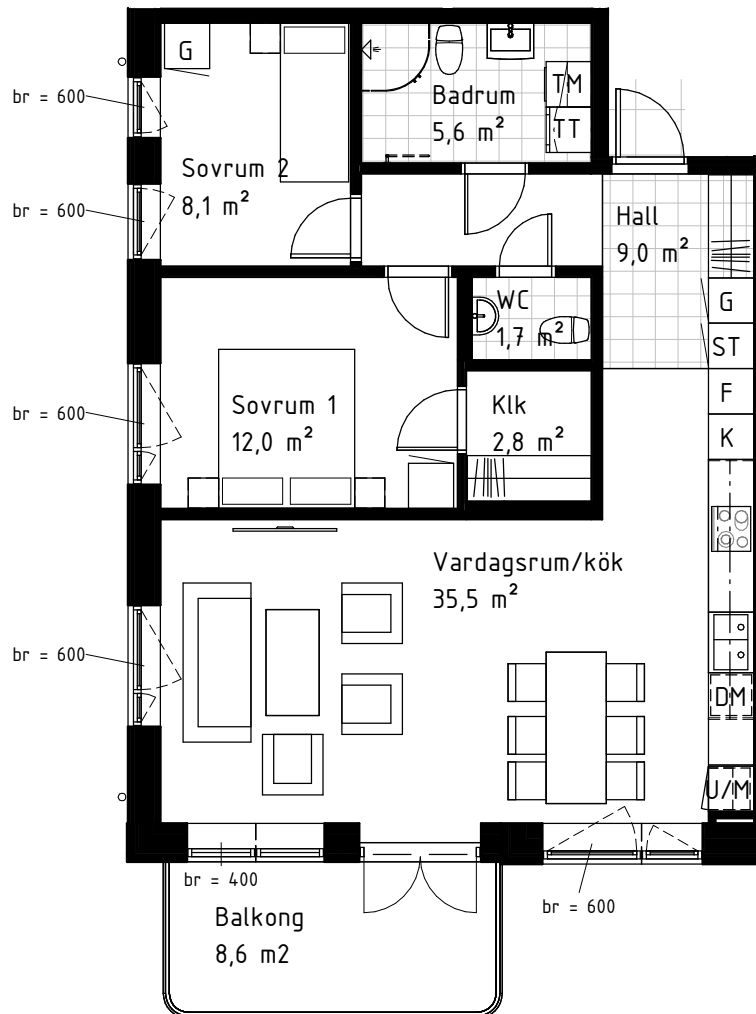

Finska huset

3-rok 79,0 m² Kv Von Gerdtén Karlskrona

LGH 1402

Förklaring
Lägenhetsnummer:

1101

— Löpnummer
— Våning

Med reservation för eventuella ändringar och ytavvikelser.

G Garderob
ST Städskåp
SKJ Skjutdörrsgarderob
H Högsåp
UM Ugn/Micro i högsåp
M Micro i väggskåp
DM Diskmaskin
KM Kombi tvättmaskin
TM Tvättmaskin
TT Torktumlare
Handdukstork

Placering av TV

Br Fönsterbröstning

Finnagränd

LGH 1402

Plan 16
Plan 15
Plan 14
Plan 13
Plan 12
Plan 11
Plan 10 BV