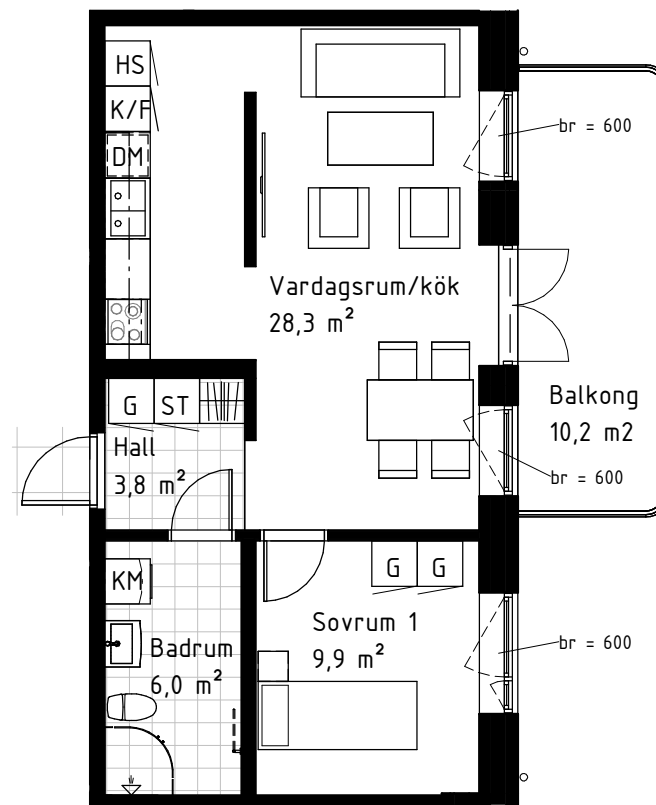

# Finska huset

2-rok 50,5 m<sup>2</sup> Kv Von Gerdtén Karlskrona

LGH 1306

SAMFAST AB

Förklaring  
Lägenhetsnummer:

1101

— Löpnummer  
— Våning

Med reservation för eventuella ändringar och ytavvikelser.