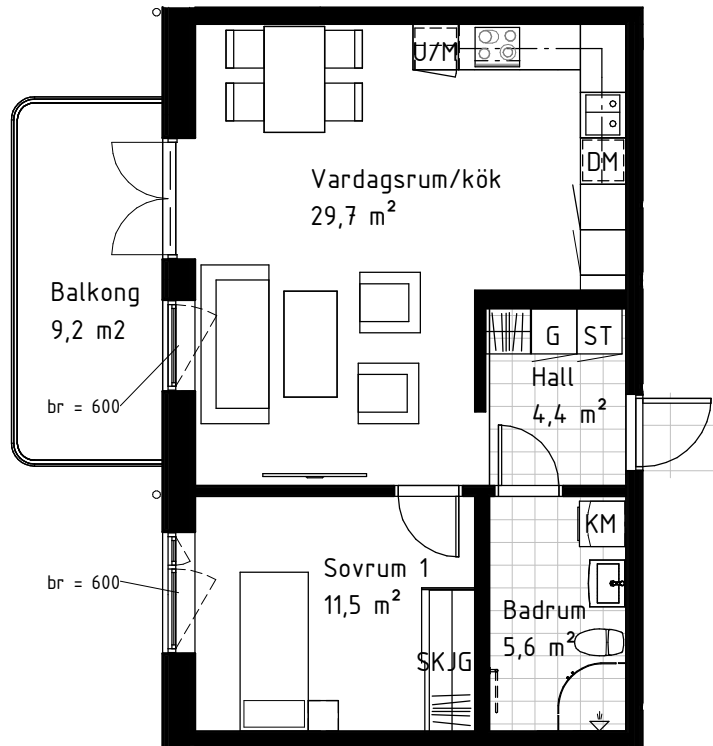

Finska huset

2-rok 53,5 m² Kv Von Gerdtén Karlskrona

LGH 1304

SAMFAST AB

Förklaring
Lägenhetsnummer:

1101

— Löpnummer
— Våning

Med reservation för eventuella ändringar och ytavvikelser.