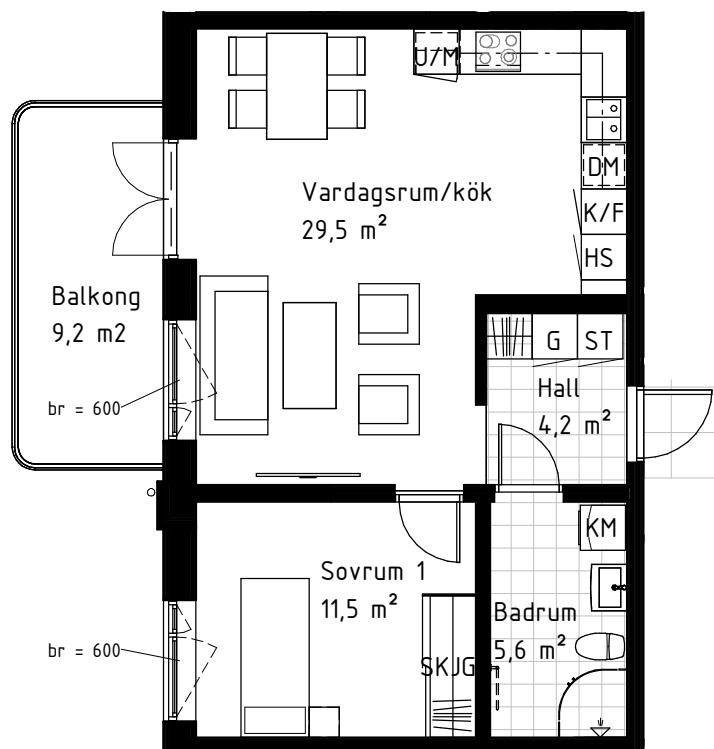

Finska huset

2-rok 56,5 m² Kv Von Gerdtén Karlskrona

LGH 1303

SAMFAST AB

Förklaring
Lägenhetsnummer:

1101

— Löpnummer
— Våning

Med reservation för eventuella ändringar och ytavvikelser.