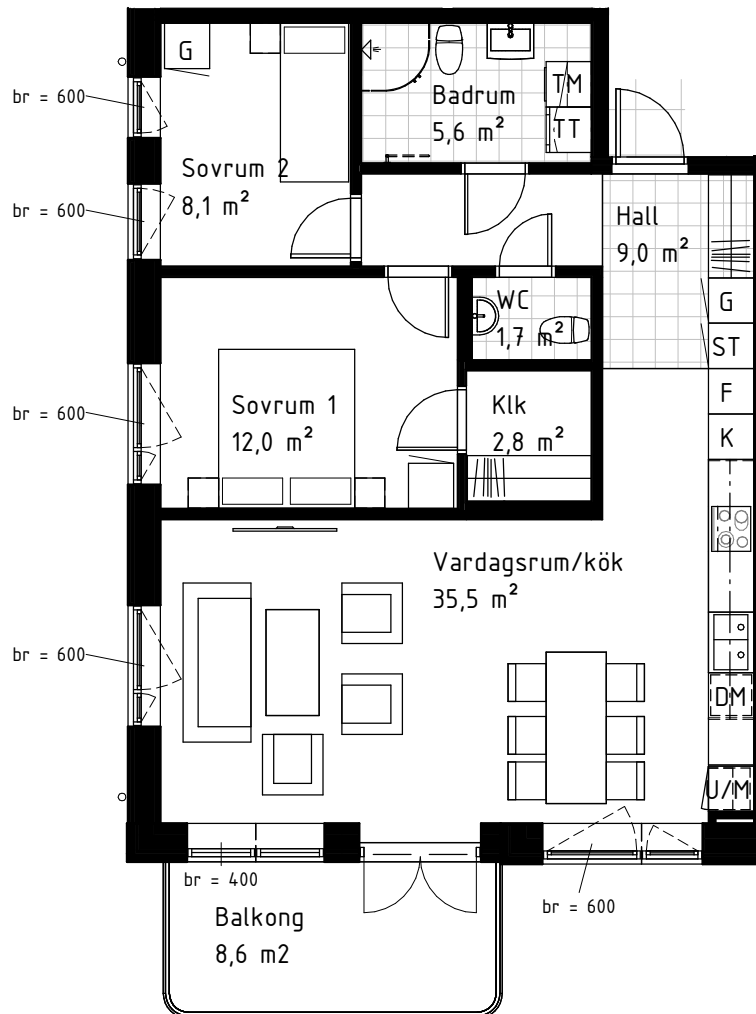

# Finska huset

3-rok 79,0 m<sup>2</sup> Kv Von Gerdtén Karlskrona

LGH 1302

Förklaring  
Lägenhetsnummer:

1101

— Löpnummer  
— Våning

Med reservation för eventuella ändringar och ytavvikelser.

G Garderob  
ST Städskåp  
SKJ Skjutdörrsgarderob  
H Högskåp  
UM Ugn/Micro i högskåp  
M Micro i väggskåp  
DM Diskmaskin  
KM Kombi tvättmaskin  
TM Tvättmaskin  
TT Torktumlare  
Handukstork

Placering av TV

Br Fönsterbröstning

Finnagränd

Plan 16  
Plan 15  
Plan 14  
Plan 13  
Plan 12  
Plan 11  
Plan 10 BV

LGH 1302