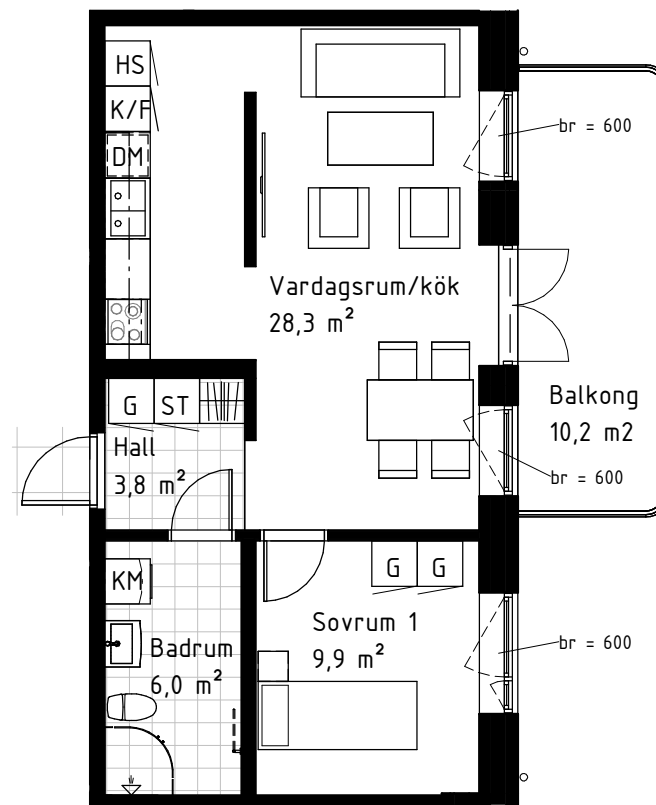

Finska huset

2-rok 50,5 m² Kv Von Gerdtén Karlskrona

LGH 1206

SAMFAST AB

Förklaring
Lägenhetsnummer:

1101

— Löpnummer
— Våning

Med reservation för eventuella ändringar och ytavvikelser.