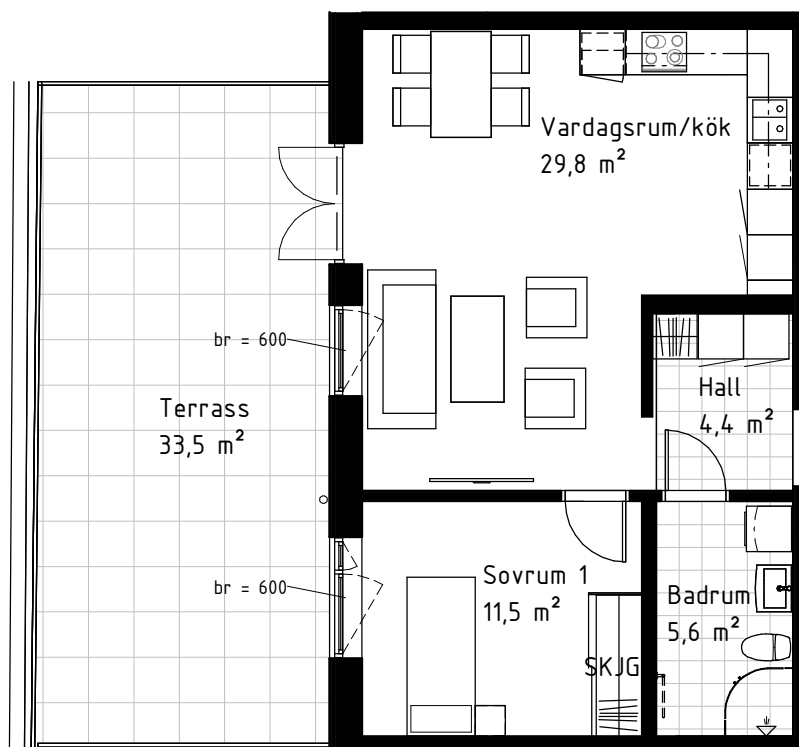

# Finska huset

2-rok 53,5 m<sup>2</sup> Kv Von Gerdtén Karlskrona

LGH 1204

SAMFAST AB

Förklaring  
Lägenhetsnummer:

1101

— Lönnummer

— Våning