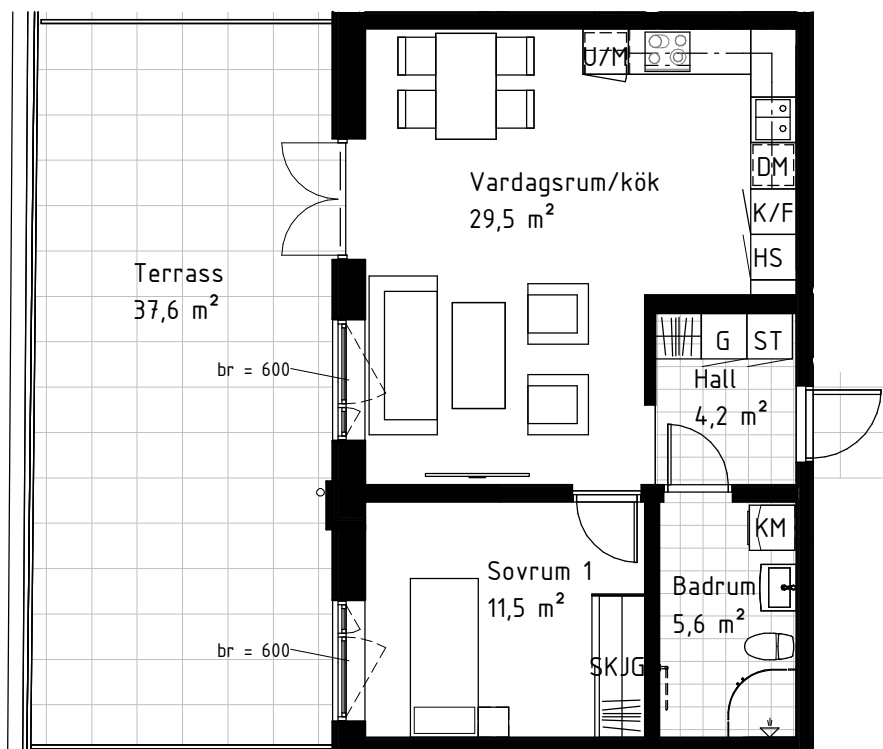

Finska huset

2-rok 56,5 m² Kv Von Gerdtén Karlskrona

LGH 1203

SAMFAST AB

Förklaring
Lägenhetsnummer:

1101

— Löpnummer
— Våning

Med reservation för eventuella ändringar och ytavvikelser.