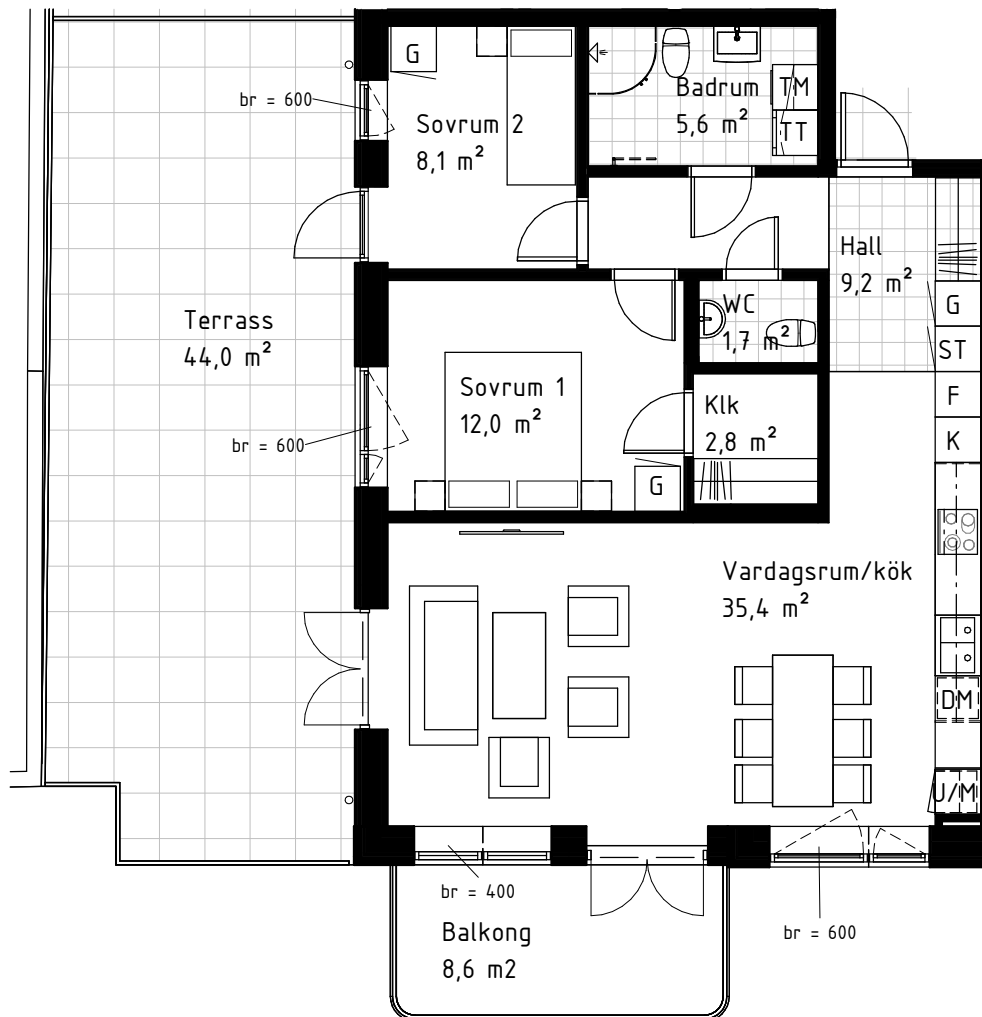

Finska huset

3-rok 79,5 m² Kv Von Gerdtén Karlskrona

LGH 1202

SAMFAST AB

Förklaring
Lägenhetsnummer:

1101

— Löpnummer
— Våning

Med reservation för eventuella ändringar och ytavvikelser.