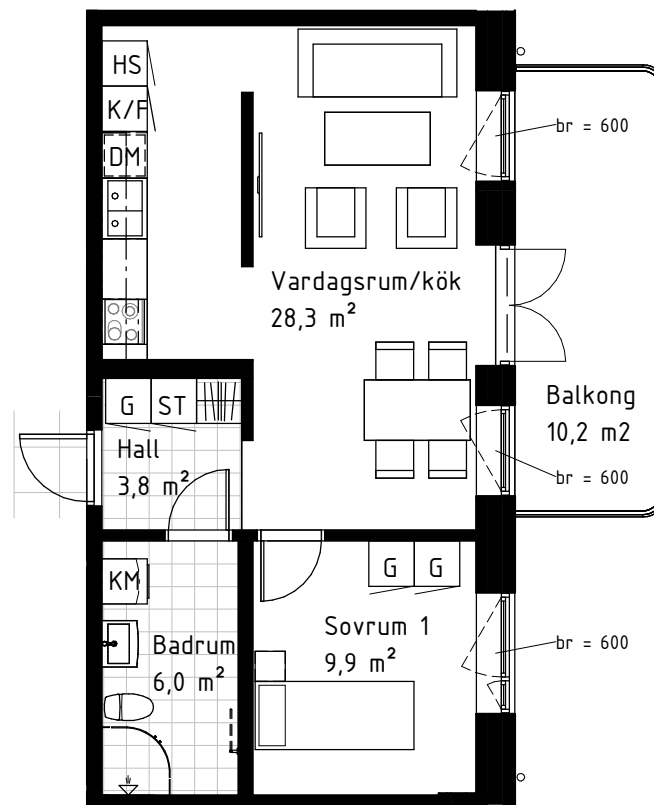

Finska huset

2-rok 50,5 m² Kv Von Gerdtén Karlskrona

LGH 1103

Förklaring
Lägenhetsnummer:

1101

— Löpnummer
— Våning

Med reservation för eventuella ändringar och ytavvikelser.

G Garderob
ST Städskap
SKJ Skjutdörrsgarderob

H Högskap
UM Ugn/Micro i högskap
M Micro i väggskåp
DM Diskmaskin
KM Kombi tvättmaskin
TM Tvättmaskin
TT Torktumlare
Handukstork

Placering av TV

Br Fönsterbröstning

Finnagränd

LGH 1103